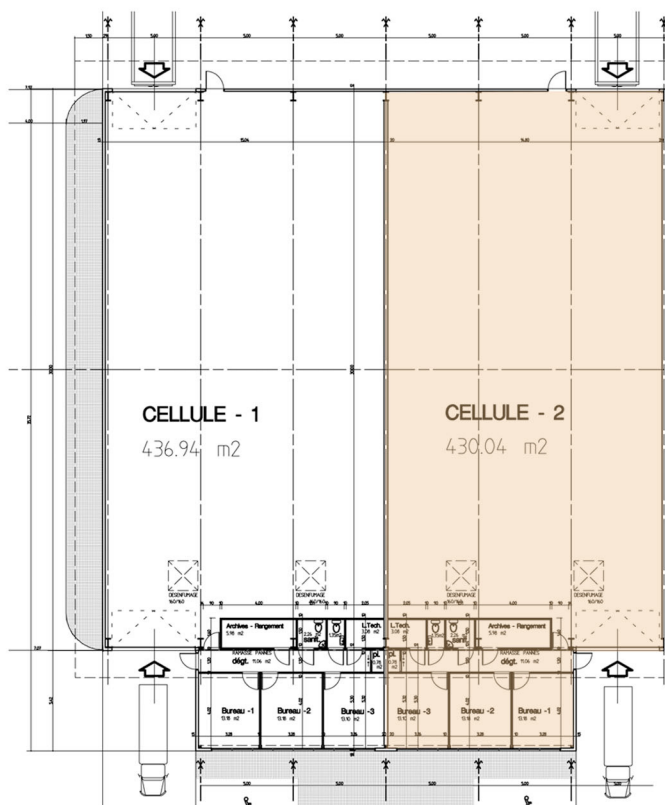

Pour tous renseignements :

03 81 83 49 38

contact@batifranc.fr

BATIFRANC
FRANCHE-COMTÉ BOURGOGNE

BATIFRANC - 32 rue Charles Nodier - 25 000 Besançon

Descriptif des locaux proposés

LOCAUX

- Une ou plusieurs cellules de 497 m² dans la zone des Grands Vaubrenots 2 comprenant chacune :
- Une partie tertiaire de 67m² avec 3 bureaux individuels, locaux sanitaires et technique, local rangement, menuiserie aluminium avec volet roulant, sol carrelage, chauffage par panneaux rayonnants électriques.
- Une cellule atelier dépôt de 430m², dallage béton 2t/m², 2 portes sectionnelles 4.50mx4.50m, hauteur sous ferme 5.00m, chauffage par aérothermes gaz, alimentation électrique tarif jaune maxi 125 kva.
- Accès site tous types de véhicule.
- Façade côté bureau très visible sur axe majeur Besançon/Dijon, accès à l'autoroute A36 à proximité.