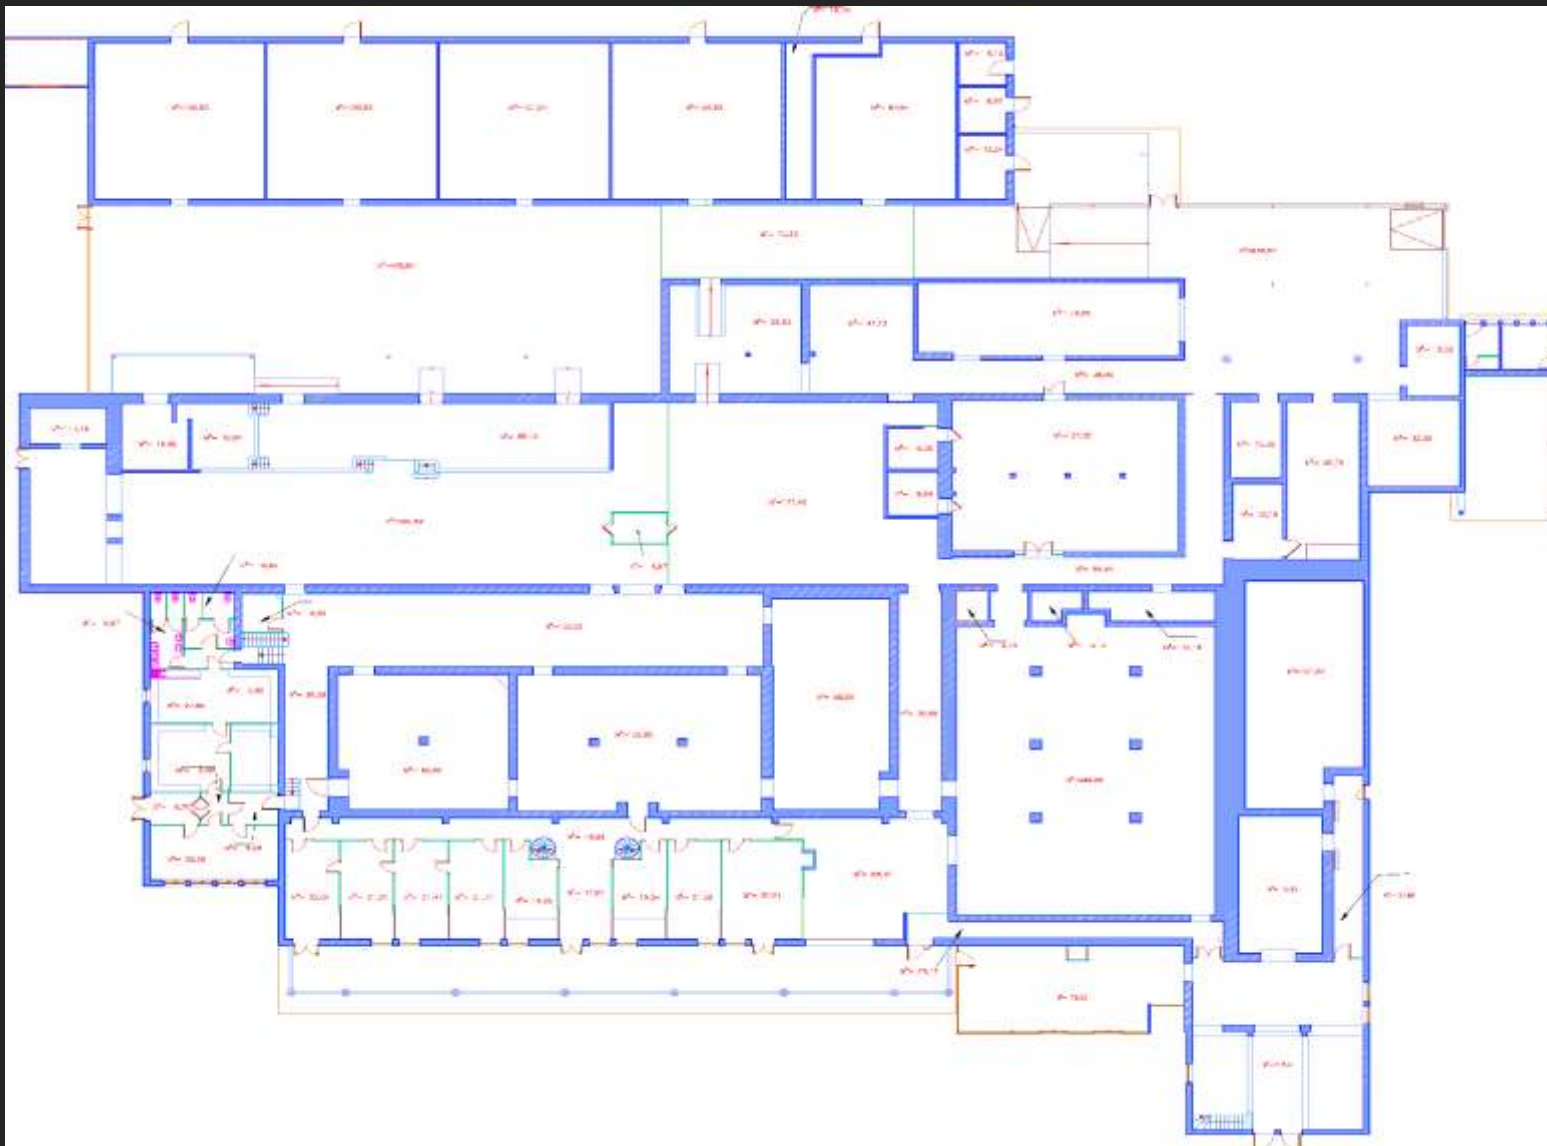

A LOUER

Locaux d'activités modulables
Industrielles, artisanales, de services

Le Creusot

1 Lot de 4 083 m²
Parc des deux Étangs
Le Creusot

Parc des deux Étangs
1 rue des Abattoirs
71200 Le Creusot

Pour tous renseignements :

03 81 83 49 38

contact@batifranc.fr

BATIFRANC
FRANCE - COMTE - BOURGOGNE

BATIFRANC – Témis 3 - 17^E rue Alain Savary - 25000 Besançon

Descriptif des locaux proposés

LOCAUX

- Ensemble de 4 083 environ m² au Parc des deux Étangs comprenant :
- 11 bureaux dont 9 en façade et deux au sous-sol, des locaux sanitaires, une partie de locaux à usage de stockage.
- Bâtiments de stockage d'une hauteur variant de 4 à 6 mètres ou anciennes étables avec deux niveaux de 2,50 mètres, sols béton.
- Locaux en sous-sol à usage de stockage au nord et à usage d'atelier au sud.
- La commune dispose de transports en commun et d'une gare TGV.