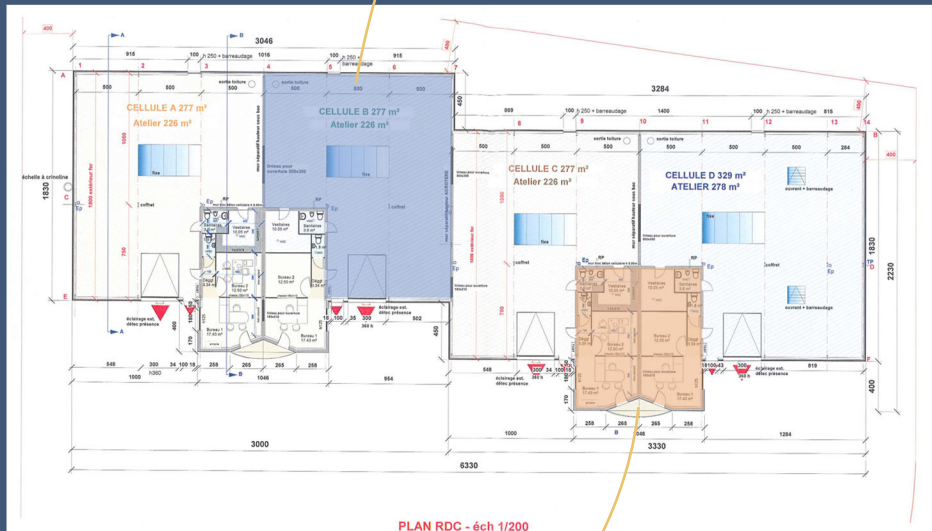

A LOUER

Genlis

Locaux d'activités modulables
industrielles | artisanales | de services

3 lots de **277 m²**

1 lot de **324 m²**

Site de Genlis
Actipark
rue Gustave Eiffel
21110 GENLIS

Pour tous renseignements :

03 80 71 01 82

contact@batifranc.fr

BATIFRANC
FRANCHE-COMTÉ BOURGOGNE

BATIFRANC - 27 rue Elsa Triolet - 21 000 Dijon

Descriptif des cellules proposées

ATELIER

- Atelier de 226 m² ou 272 m²
- Dallage béton, hauteur libre 4.50m
- 1 porte sectionnelle 3.00x3.00 manoeuvre électrique
- Éclairage naturel par voûte zénithale
- Accès au site à tous véhicules

BUREAUX

- Ensemble de 50 m² comprenant
- 2 bureaux, 1 local vestiaire atelier, 1 sanitaire bureau, 1 sanitaire atelier
- Chauffage et rafraîchissement par pompe à chaleur réversible
- Sol carrelage, menuiseries extérieures aluminium avec volets roulants manoeuvre électrique
- Précâblage courant faible