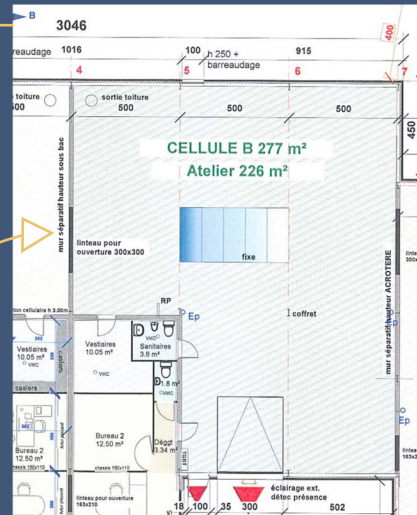

A LOUER

Genlis

Locaux d'activités modulables
industrielles | artisanales | de services

3 lots de **277 m²**

1 lot de **324 m²**

Site de Genlis
Actipark
rue Gustave Eiffel
21110 GENLIS

Pour tous renseignements :

03 80 71 01 82

contact@batifranc.fr

BATIFRANC
FRANCHE-COMTÉ BOURGOGNE

BATIFRANC - 27 rue Elsa Triolet - 21 000 Dijon

Descriptif des cellules proposées

ATELIER

- Atelier de 226 m² ou 272 m²
- Dallage béton, hauteur libre 4.50m
- 1 porte sectionnelle 3.00x3.00 manoeuvre électrique
- Éclairage naturel par voûte zénithale
- Accès au site à tous véhicules

BUREAUX

- Ensemble de 50 m² comprenant
- 2 bureaux, 1 local vestiaire atelier, 1 sanitaire bureau, 1 sanitaire atelier
- Chauffage et rafraîchissement par pompe à chaleur réversible
- Sol carrelage, menuiseries extérieures aluminium avec volets roulants manoeuvre électrique
- Précâblage courant faible